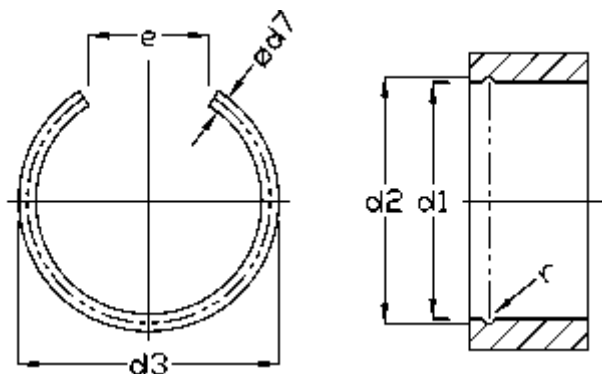

Article number: 0129021

Description: Circlip RB 8 DIN 7993

Measures

d1	= 8
d2	= 8.80
d3	= 8.9
d7	= 0.8
Description	= RB 8
e	= 4
r	= 0.5
tol	= +0,05 -0,05

tol	= 0.3
Weight kg/1000	= 0.083